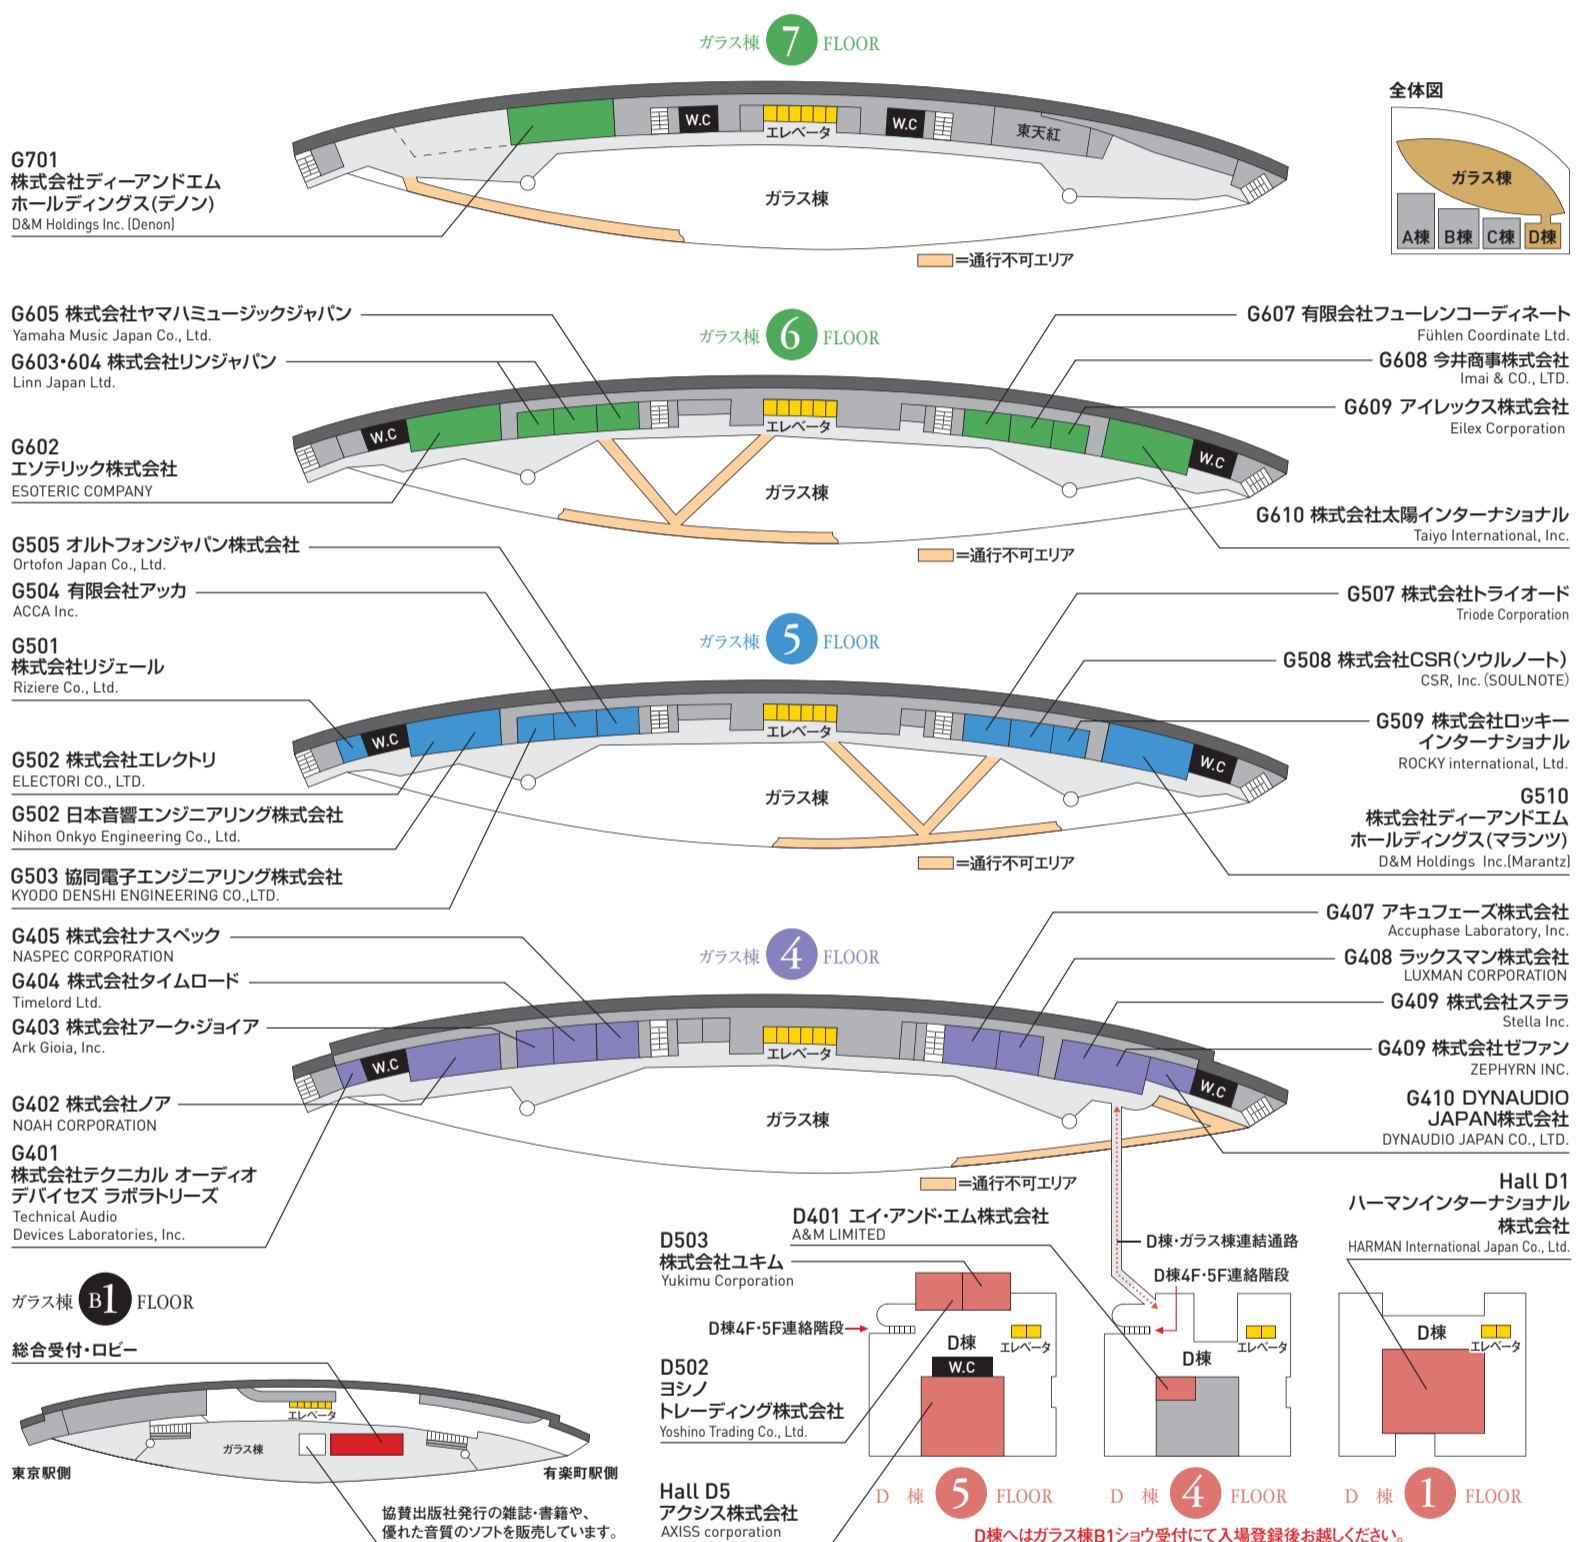

## 10/28(金) 29(土) 30(日)

【開催時間】10:00 ~ 19:00 (最終日は17:00 終了)

### 東京国際フォーラム

**入場無料**

入場には事前予約登録が必要です。

ガラス棟B1ショウ受付で、事前予約の際に発行されるQRコードをご提示ください。QRコードの読み込みと検温、マスク着用等を確認のうえ、入場パスをお渡しします。

www.iasj.info IASJ

本年は新型コロナウイルス感染症対策のため事前予約制とさせていただきます。IASJウェブサイトよりご登録をお願いいたします。

### ご来場の皆様へ

ガラス棟B1ショウ受付で必ず入場登録(QRコードの提示)をお願い致します。入場パスの着用の無い方は会場の入場を禁止させていただきます。

〈会場〉東京国際フォーラム  
〒100-0005 東京都千代田区丸の内3丁目5番1号

- JR線「有楽町駅」より徒歩1分。「東京駅」より徒歩5分(京葉線東京駅と地下1階コンコースにて連絡)
  - 地下鉄 有楽町線「有楽町駅」と地下1階コンコースにて連絡
- ご入場には入場パスが必要です。ガラス棟B1ショウ受付で入場登録(QRコードの提示)後、パス着用の上ご入場ください。