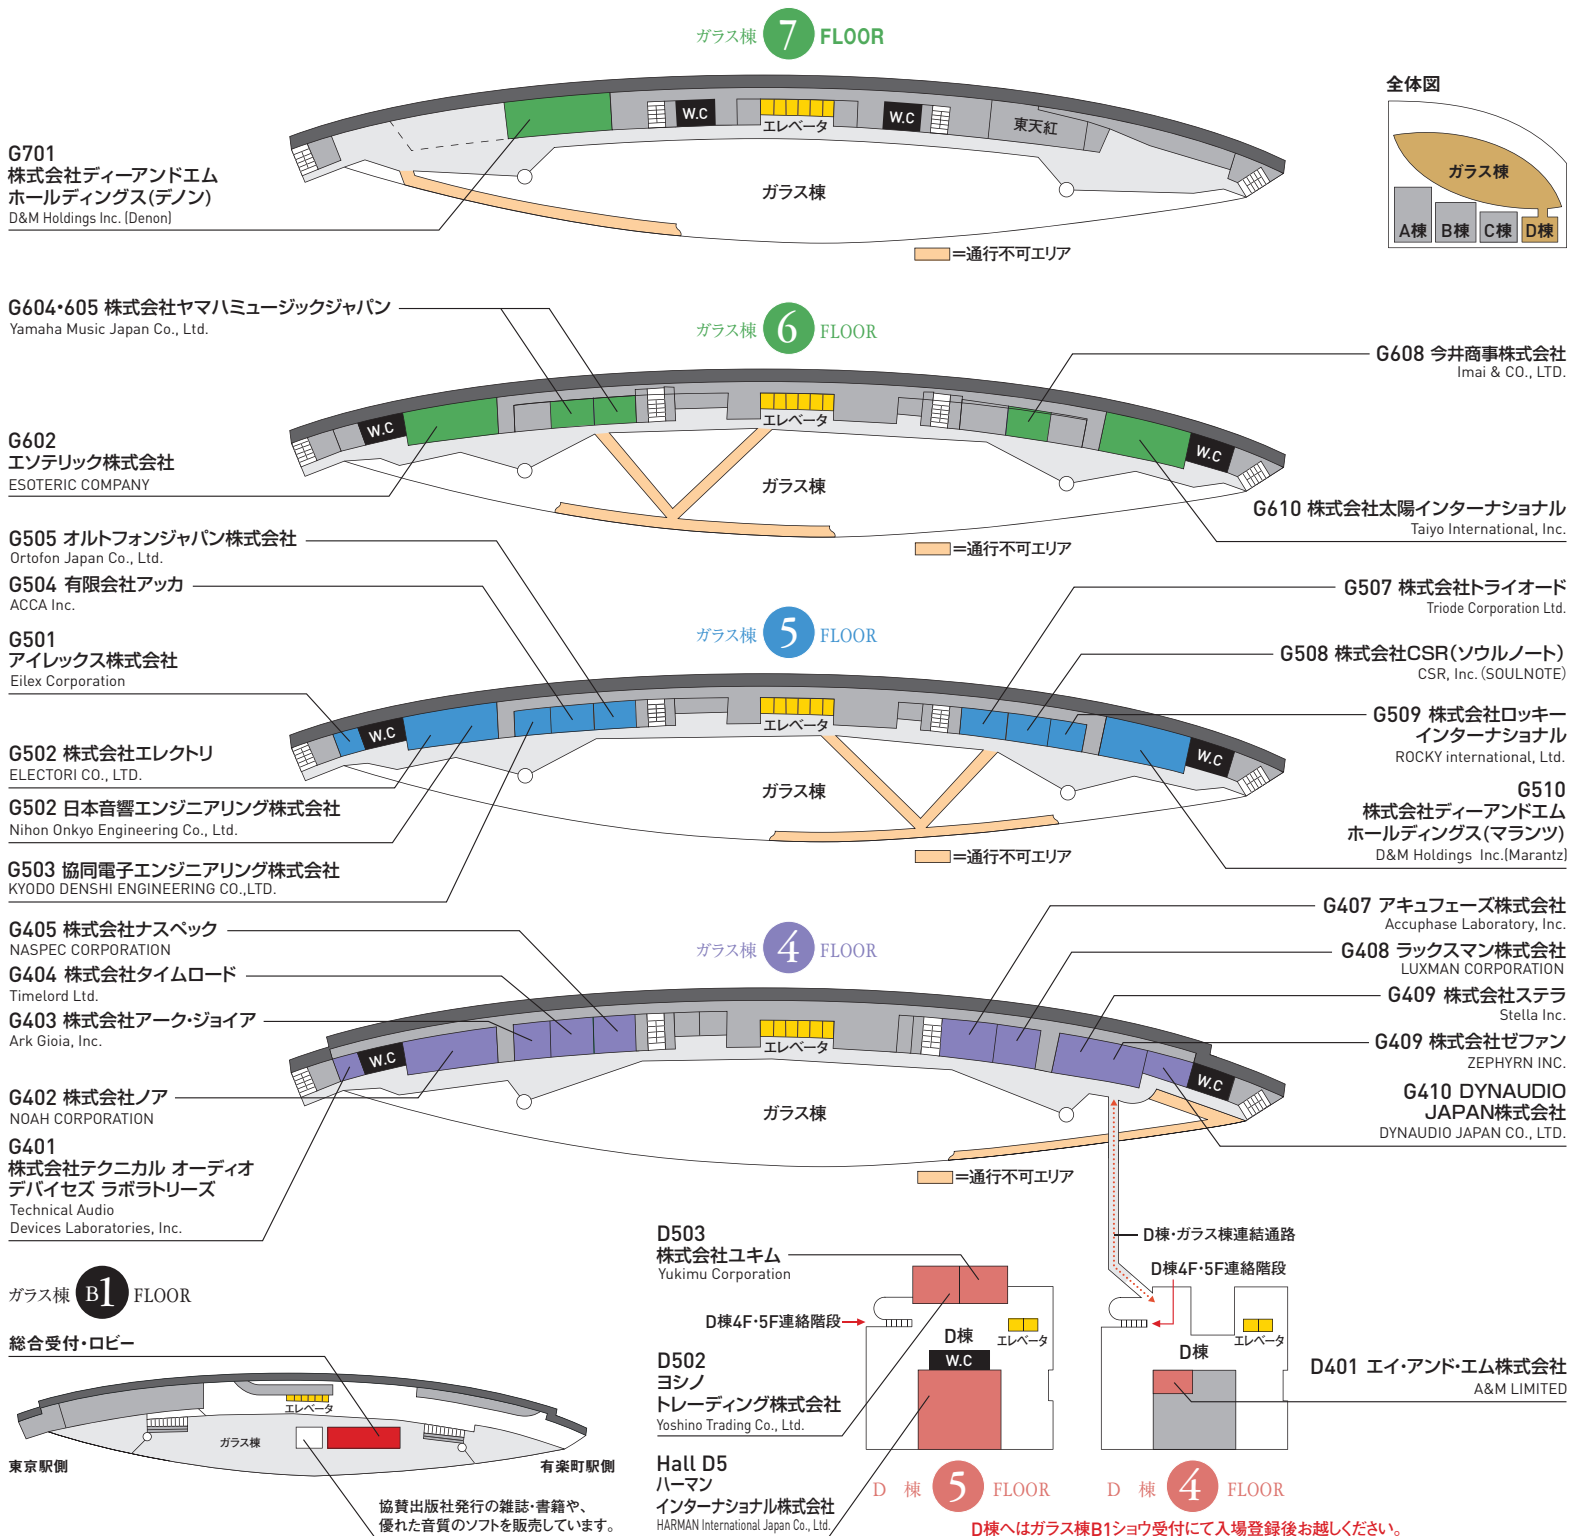

38th

2021 東京 インターナショナル オーディオショー

心に響く音がある。

11/5(金) 6(土) 7(日)

[開催時間] 10:00 ~ 19:00 (最終日は17:00 終了)

東京国際フォーラム

入場無料 入場には事前予約登録が必要です。

ガラス棟B1ショウ受付で、事前予約の際に発行されるQRコードをご提示ください。QRコードの読み込みと検温、マスク着用等を確認のうえ、入場バスをお渡しします。

www.iasj.info IASJ

本年は新型コロナウイルス感染症対策のため事前予約制とさせていただきます。IASJウェブサイトよりご登録をお願いいたします。

ご来場の皆様へ

ガラス棟B1ショウ受付で必ず入場登録(QRコードの提示)をお願い致します。入場バスの着用の無い方は会場の入場を禁止させていただきます。

〈会場〉東京国際フォーラム

〒100-0005 東京都千代田区丸の内3丁目5番1号

ご入場には入場バスが必要です。ガラス棟B1ショウ受付で入場登録(QRコードの提示)後、バス着用の上ご入場ください。